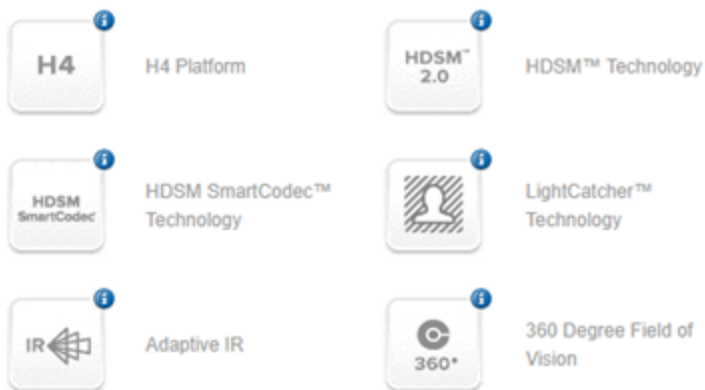

CARATTERISTICHE VIDEOCAMERA

CARATTERISTICHE PRINCIPALI

Modelli di risoluzione a 6.0 e 12.0 megapixel

Lenti obiettivo Fisheye per una visione a 360 gradi

Brevettato per tecnologia *High Definition Stream Management (HDSM)™*

Diminuzione dell'utilizzo di memoria e di larghezza di banda in assenza di movimenti nella scena, grazie alla modalità *Idle Scene*

La certificazione IP66 offre protezione totale dalla polvere e dai getti d'acqua ad alta pressione

La tecnologia Avigilon LightCatcher fornisce un'eccezionale qualità dell'immagine in ambienti poco luminosi

Alta resistenza a vandalismi grazie a un grado di protezione da impatti esterni IK10

Conforme a Profile S - ONVIF

AVIGILON ACC SUITE

EFFICIENTE SOFTWARE DI SORVEGLIANZA

Il software valido e potente risulta di facile ed efficiente utilizzo.

VISIONE DA REMOTO SUI DISPOSITIVI ACC

Offre una protezione preventiva superiore, permettendo sia un monitoraggio in diretta che la visione di video registrati.

ZOOM DIGITALE PER IMMAGINI DETTAGLIATE

Letture delle targhe auto in ampi parcheggi e riconoscimento facciale con inconfutabile precisione.

ANALISI DEL CONTENUTO VISIVO

Avigilon Control Center è arricchito da dispositivi per l'individuazione di eventi e il riscontro di oggetti in tempo reale.

DATI TECNICI

Modalità di protezione :

Ex db IIC- Ex db eb IICGb T6
EN 60079-1
Ex tb IIIC Gd T 80°C
EN 60079-31
II 2 G (Directive 2014/34/UE)
II 2 D (Directive 2014/34/EU)

Livello di protezione :

IP 66

Attestato di certificazione CE:

AR 18ATEX002

Temperatura ambientale :

-40° +60° C

Temperatura magazzino :

-20° +40° C

Ingresso cavi:

Ex db IIC / Ex tb IIIC

Alimentazione [V] :

vedere scheda dati

Potenza nominale [W] :

max 30W

Potenza nominale dissipata [W] :

max 10W

Corrente [mA]:

vedere foglio tecnico

Dimensioni [mm]:

Ø 200 X H 200mm

Peso [Kg] :

~ 4 Kg