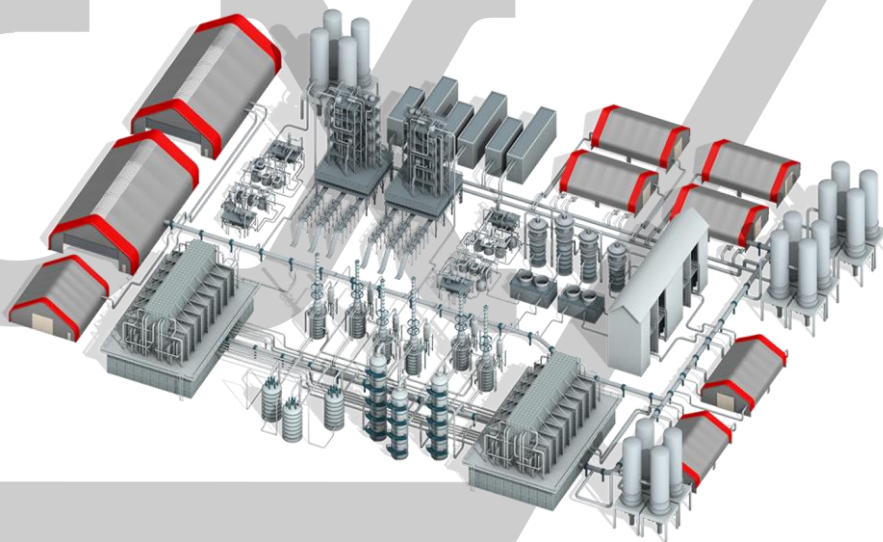

ALLOGGIAMENTO

WEBEX è interamente costruito in lega leggera ed è inserito in un guscio di policarbonato cementato.

È disegnato per operare in ambiti specialistici quali ambienti marini, industriali, chimici e spazi esterni.